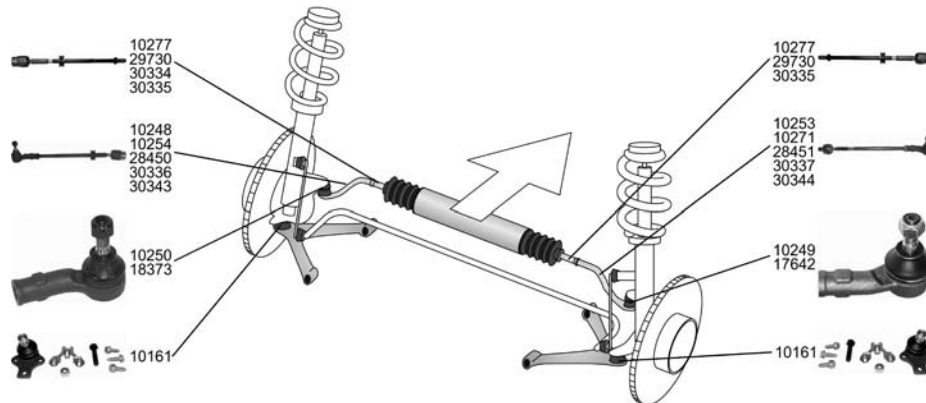

OE

SEAT

IBIZA II (6K1)

03.93 - 08.99

Spurstange / Tie Rod, steering mit Zubehör / With accessories <table border="1"> <tr><td>1.0 i</td><td>09.96 - 08.99</td></tr> <tr><td>1.0</td><td>03.93 - 09.96</td></tr> <tr><td>1.3 i</td><td>03.93 - 08.99</td></tr> <tr><td>1.4 i, 1390 ccm</td><td>09.93 - 08.99</td></tr> <tr><td>1.4 i 16V</td><td>09.96 - 08.99</td></tr> <tr><td>1.6 i, 74 kW</td><td>04.96 - 08.99</td></tr> <tr><td>1.6 i, 55 kW</td><td>03.93 - 08.99</td></tr> <tr><td>1.8 i</td><td>03.93 - 08.99</td></tr> <tr><td>1.8 i 16V</td><td>11.93 - 08.96</td></tr> <tr><td>2.0 i</td><td>03.93 - 08.99</td></tr> <tr><td>2.0 i 16V</td><td>08.96 - 08.99</td></tr> <tr><td>1.7 SDI</td><td>07.97 - 08.99</td></tr> <tr><td>1.9 SDI</td><td>08.96 - 08.99</td></tr> <tr><td>1.9 D</td><td>04.93 - 08.96</td></tr> <tr><td>1.9 TD</td><td>03.93 - 08.96</td></tr> <tr><td>1.9 TDI</td><td>08.96 - 08.99</td></tr> </table>		10248 191 419 803 10250
Spurstange / Tie Rod, steering Befestigungsart: hängend / Fastening Type: Suspended für / for: TRW Rohrdurchmesser am Sitz für Faltenbalg 12,7 mm (TRW-Lenkung) / Tube diameter at bellows seating 12,7 mm (TRW-steering) <table border="1"> <tr><td>1.0</td><td>03.93 - 09.96</td></tr> <tr><td>1.3 i</td><td>03.93 - 08.99</td></tr> <tr><td>1.4 i, 1390 ccm</td><td>09.93 - 08.99</td></tr> <tr><td>1.6 i, 55 kW</td><td>03.93 - 08.99</td></tr> <tr><td>1.8 i</td><td>03.93 - 08.99</td></tr> <tr><td>1.8 i 16V</td><td>11.93 - 08.96</td></tr> <tr><td>2.0 i</td><td>03.93 - 08.99</td></tr> <tr><td>1.9 SDI</td><td>08.96 - 08.99</td></tr> <tr><td>1.9 D</td><td>04.93 - 08.96</td></tr> <tr><td>1.9 TD</td><td>03.93 - 08.96</td></tr> </table>	->Chass. 6K-ZR036 750	10253 191 422 804 A 29730 10249
Spurstange / Tie Rod, steering Befestigungsart: hängend / Fastening Type: Suspended für / for: TRW Rohr-Ø [mm] / Pipe Ø [mm]: 14 Achsausführung / Axle Version: TRW Rohrdurchmesser am Sitz für Faltenbalg 12,7 mm (TRW-Lenkung) / Tube diameter at bellows seating 12,7 mm (TRW-steering) <table border="1"> <tr><td>1.0</td><td>03.93 - 09.96</td></tr> <tr><td>1.3 i</td><td>03.93 - 08.99</td></tr> <tr><td>1.4 i, 1390 ccm</td><td>09.93 - 08.99</td></tr> <tr><td>1.6 i, 55 kW</td><td>03.93 - 08.99</td></tr> <tr><td>1.8 i</td><td>03.93 - 08.99</td></tr> <tr><td>1.8 i 16V</td><td>11.93 - 08.96</td></tr> <tr><td>2.0 i</td><td>03.93 - 08.99</td></tr> <tr><td>1.9 SDI</td><td>08.96 - 08.99</td></tr> <tr><td>1.9 D</td><td>04.93 - 08.96</td></tr> <tr><td>1.9 TD</td><td>03.93 - 08.96</td></tr> </table>	->Chass. 6K-ZR036 750	10254 191 422 803 A 29730 10250