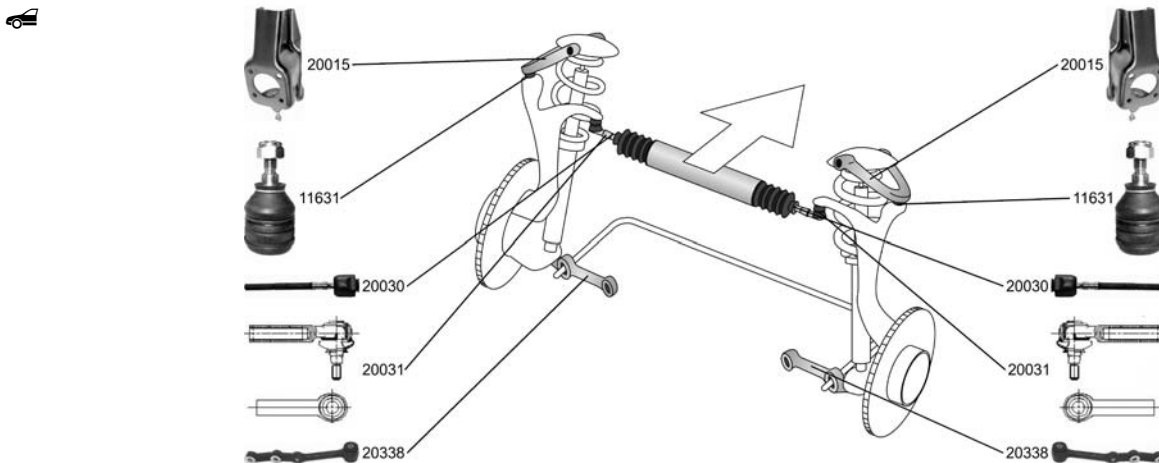

OE

SEAT

MALAGA (023A)

11.84 - 12.93

<p> Faltenbalgsatz, Lenkung / Bellow Kit, steering system Innendurchmesser 1 [mm] / Inner Diameter 1 [mm]:10 Innendurchmesser 2 [mm] / Inner Diameter 2 [mm]:26 ALL TYPES</p>		<p>30134 SE 138 162 132 A</p> 
--	---	--

MARBELLA (28)

08.86 - 10.98

<p>Spurstangenkopf / Tie-rod End 0.8 0.9, 29 kW 0.9 KAT, 29 kW</p>		<p>20031 5 960 835 SE 141162410 A</p> 
<p>Axialgelenk, Spurstange / Axial Rod, tie rod Gewindeart: mit Rechtsgewinde / Thread Type: with right-hand thread Gewindemaß / Thread Size:M12x1,5 ALL TYPES</p>		<p>20030 5 960 321</p> 
<p>Lenker, Radaufhängung / Track Control Arm 0.8 0.9, 29 kW 0.9 KAT</p>		<p>20015 5 995 503</p> 
<p>Lenker, Radaufhängung / Track Control Arm ALL TYPES</p>		<p>20338 7 601 261</p> 
<p>Trag-/Führungsgelenk / Support-/ Steering Link ALL TYPES</p>		<p>11631 4 402 649</p> 
<p>Faltenbalgsatz, Lenkung / Bellow Kit, steering system Innendurchmesser 1 [mm] / Inner Diameter 1 [mm]:10 Innendurchmesser 2 [mm] / Inner Diameter 2 [mm]:42 0.8 0.9, 29 kW 0.9 KAT</p>		<p>30133 SE 138 162 131 A</p>