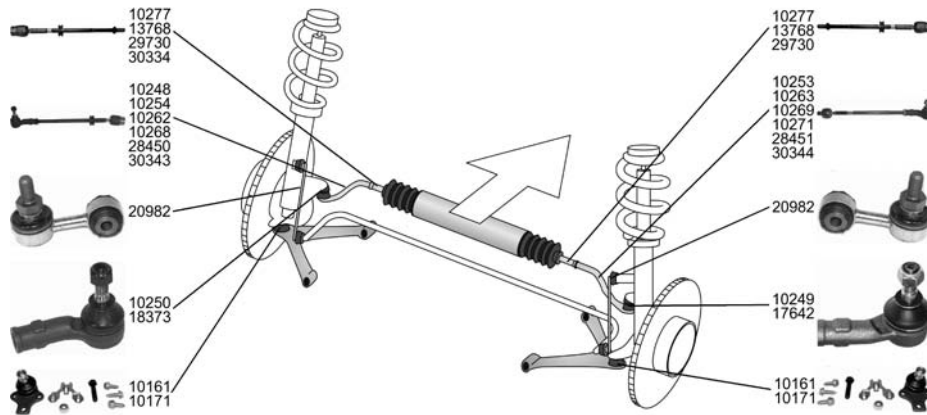

SEAT

TERRA Kasten/Box/Furgón/Van (024A)

01.87 - 02.96

 Trag-/Führungsgelenk / Support-/ Steering Link ALL TYPES		11631 4 402 649 
--	---	---

TOLEDO I (1L)

01.91 - 03.99

Spurstange / Tie Rod, steering mit Zubehör / With accessories ALL TYPES ausser/except for : 2.0 i GT 05.91 - 12.96		10248 191 419 803 10250 
Spurstange / Tie Rod, steering Befestigungsart: hängend / Fastening Type: Suspended für / for:TRW Rohrdurchmesser am Sitz für Faltenbalg 12,7 mm (TRW-Lenkung) / Tube diameter at bellows seating 12,7 mm (TRW-steering) 1.6 i, 52 kW 05.91 - 12.93 1.6 i, 54 kW 05.91 - 03.99 1.6 i, 55 kW 01.93 - 03.99 1.8 i 05.91 - 12.96 1.8 16V 05.91 - 03.99 1.9 D 05.91 - 03.99 2.0 i 05.91 - 03.99 1.9 SDI 12.95 - 03.99 1.9 TD 05.91 - 03.99 1.9 TDI, 66 kW 08.95 - 03.99	 ->Chass. 6K-ZR036 750 ->Chass. 1L-ZD307 000	10253 191 422 804 A 29730 10249 
Spurstange / Tie Rod, steering Befestigungsart: hängend / Fastening Type: Suspended für / for:TRW Rohr-Ø [mm] / Pipe Ø [mm]:14 Achsausführung / Axle Version:TRW Rohrdurchmesser am Sitz für Faltenbalg 12,7 mm (TRW-Lenkung) / Tube diameter at bellows seating 12,7 mm (TRW-steering) 1.6 i, 52 kW 05.91 - 12.93 1.6 i, 54 kW 05.91 - 03.99 1.6 i, 55 kW 01.93 - 03.99 1.8 i 05.91 - 12.96 1.8 16V 05.91 - 03.99 1.9 D 05.91 - 03.99 2.0 i 05.91 - 03.99 1.9 SDI 12.95 - 03.99 1.9 TD 05.91 - 03.99 1.9 TDI, 66 kW 08.95 - 03.99	 ->Chass. 6K-ZR036 750 ->Chass. 1L-ZD307 000	10254 191 422 803 A 29730 10250 