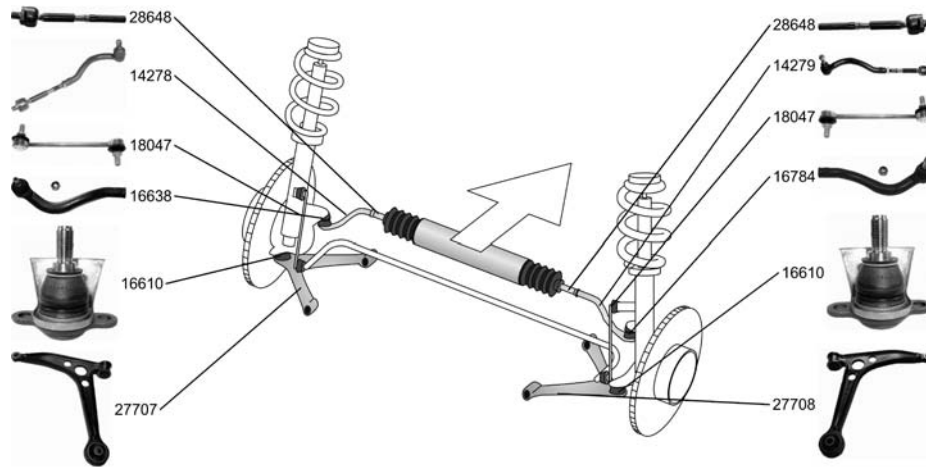

OE

SEAT

ALHAMBRA (7V8, 7V9)

04.96 -

<p>Spurstange / Tie Rod, steering</p> <p>ALL TYPES ausser/except for :</p> <p>1.9 TDI, 110 kW 05.05 -</p> <p>1.9 TDI 4motion, 96 kW 06.05 -</p>	 ->Chass. 7M-3-519-500	<p>14278 7M3 422 803</p> 
<p>Spurstange / Tie Rod, steering</p> <p>ALL TYPES ausser/except for :</p> <p>1.9 TDI, 110 kW 05.05 -</p> <p>1.9 TDI 4motion, 96 kW 06.05 -</p>	 ->Chass. 7M-3-519 500	<p>14279 7M3 422 804</p> 
<p>Spurstangenkopf / Tie-rod End</p> <p>Gewindeart: mit Rechtsgewinde / Thread Type: with right-hand thread</p> <p>ALL TYPES ausser/except for :</p> <p>1.9 TDI, 110 kW 05.05 -</p> <p>1.9 TDI 4motion, 96 kW 06.05 -</p>	 ->Chass. 7M-3-519 500	<p>16638 7M3 422 818</p> 
<p>Spurstangenkopf / Tie-rod End</p> <p>Gewindeart: mit Rechtsgewinde / Thread Type: with right-hand thread</p> <p>ALL TYPES ausser/except for :</p> <p>1.9 TDI, 110 kW 05.05 -</p> <p>1.9 TDI 4motion, 96 kW 06.05 -</p>	 ->Chass. 7M-3-519 500	<p>16784 7M3 422 818</p> 
<p>Axialgelenk, Spurstange / Axial Rod, tie rod</p> <p>ALL TYPES ausser/except for :</p> <p>1.9 TDI, 110 kW 05.05 -</p> <p>1.9 TDI 4motion, 96 kW 06.05 -</p>	 ->Chass. 7M-3-519 500	<p>28648 7M3 422 803</p> 
<p>Lenker, Radaufhängung / Track Control Arm</p> <p>mit Gummilager / with rubber mounting nur in Verbindung mit / Only in connection with:16610 separat bestellen / Order separately</p> <p>ALL TYPES ausser/except for :</p> <p>1.9 TDI 4motion, 96 kW 06.05 -</p>		<p>27707 7M0 407 151 B 25291</p> 
<p>Lenker, Radaufhängung / Track Control Arm</p> <p>mit Gummilager / with rubber mounting nur in Verbindung mit / Only in connection with:16610 separat bestellen / Order separately</p> <p>ALL TYPES ausser/except for :</p> <p>1.9 TDI 4motion, 96 kW 06.05 -</p>		<p>27708 7M0 407 152 B 25291</p> 
<p>Trag-/Führungsgelenk / Support-/ Steering Link</p> <p>ALL TYPES ausser/except for :</p> <p>1.9 TDI 4motion, 96 kW 06.05 -</p>		<p>16610 7M3 407 365 A</p> 