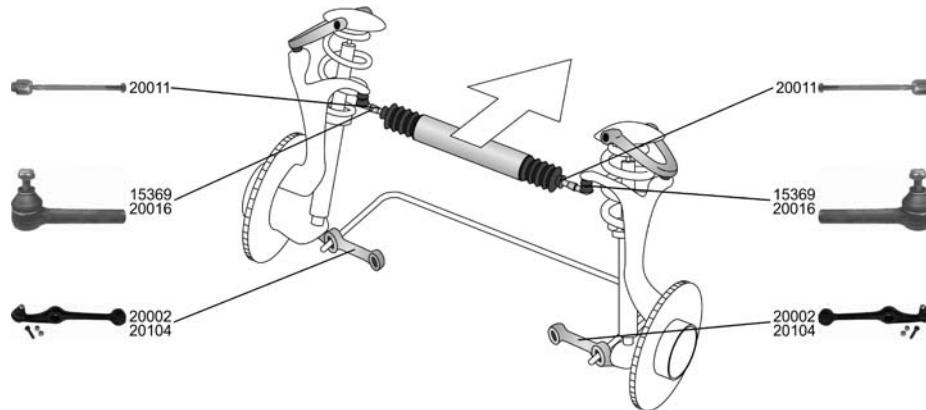

SEAT

LEON (1P1)

09.05 -

Lagerung, Lenker / Mounting, wishbone ALL TYPES ausser/except for : 2.0 TDI, 100 kW 07.05 - 2.0 TDI, 125 kW 02.06 -		29920 1K0 505 541 C 		
		Stange/Strebe, Stabilisator / Rod/Strut, stabiliser Pendelstange / Suspension Rod mit Zubehör / With accessories ALL TYPES ausser/except for : 2.0 TDI, 100 kW 07.05 - 2.0 TDI, 125 kW 02.06 -		26775 1K0 505 465 K

MALAGA (023A)

11.84 - 12.93

Spurstangenkopf / Tie-rod End Gewindemaß / Thread Size:M12x1,5 Gewindeart: mit Rechtsgewinde / Thread Type: with right-hand thread Konusmaß [mm] / Cone Size [mm]:13 1.2 11.84 - 12.93 1.5 05.85 - 12.93 1.7 D, 40 kW 05.85 - 12.93 1.2 i 12.89 - 12.93 1.5 i KAT 10.86 - 12.93 1.5 i 01.87 - 12.93 1.7 D, 42 kW 05.90 - 12.93		15369 7 669 756 				
		Spurstangenkopf / Tie-rod End Gewindeart: mit Rechtsgewinde / Thread Type: with right-hand thread 1.2 11.84 - 12.93 1.5 05.85 - 12.93 1.7 D, 40 kW 05.85 - 12.93		20016 4 410 415 		
		Axialgelenk, Spurstange / Axial Rod, tie rod Gewindeart: mit Rechtsgewinde / Thread Type: with right-hand thread Gewindemaß / Thread Size:M14x1,5 1.2 11.84 - 12.93 1.5 05.85 - 12.93 1.7 D, 40 kW 05.85 - 12.93		20011 4 322 913 		
		Lenker, Radaufhängung / Track Control Arm mit Gummilager / with rubber mounting mit Zubehör / With accessories 1.2 11.84 - 12.93 1.5 05.85 - 12.93 1.5 i KAT 10.86 - 12.93 1.5 i 01.87 - 12.93 1.7 D, 40 kW 05.85 - 12.93 1.2 i 12.89 - 12.93 1.7 D, 42 kW 05.90 - 12.93		20002 SE 021 156 110 B 		
				Faltenbalgsatz, Lenkung / Bellow Kit, steering system Innendurchmesser 1 [mm] / Inner Diameter 1 [mm]:10 Innendurchmesser 2 [mm] / Inner Diameter 2 [mm]:42 ALL TYPES		30133 SE 138 162 131 A