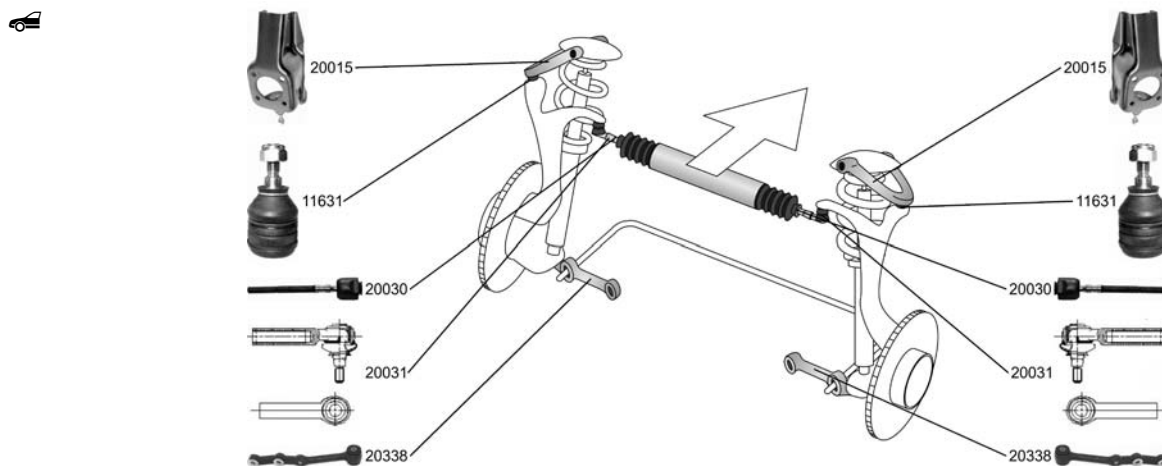

SEAT

MARBELLA (28) 08.86 - 10.98

Faltenbalgsatz, Lenkung / Bellow Kit, steering system Innendurchmesser 1 [mm] / Inner Diameter 1 [mm]:10 Innendurchmesser 2 [mm] / Inner Diameter 2 [mm]:26		30134 SE 138 162 132 A
		0.8 08.86 - 12.93 0.9, 29 kW 01.87 - 12.93 0.9 KAT 01.90 - 10.98

MARBELLA Kasten/Box/Furgón/Van (028A) 11.86 - 12.93

Spurstangenkopf / Tie-rod End ALL TYPES		20031 5 960 835 SE 141162410 A
Axialgelenk, Spurstange / Axial Rod, tie rod Gewindeart: mit Rechtsgewinde / Thread Type: with right-hand thread Gewindemaß / Thread Size:M12x1,5 ALL TYPES		20030 5 960 321
Lenker, Radaufhängung / Track Control Arm ALL TYPES		20015 5 995 503
Lenker, Radaufhängung / Track Control Arm ALL TYPES		20338 7 601 261
Trag-/Führungsgelenk / Support-/ Steering Link ALL TYPES		11631 4 402 649
Faltenbalgsatz, Lenkung / Bellow Kit, steering system Innendurchmesser 1 [mm] / Inner Diameter 1 [mm]:10 Innendurchmesser 2 [mm] / Inner Diameter 2 [mm]:42 ALL TYPES		30133 SE 138 162 131 A