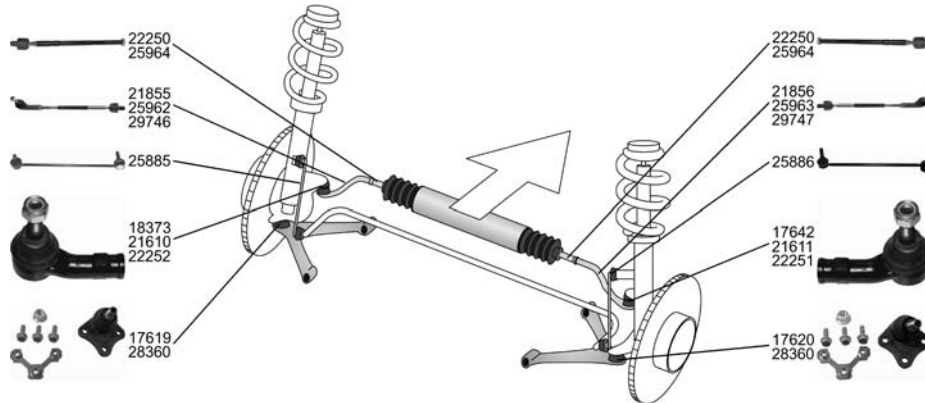

OE

SEAT

INCA (6K9)

11.95 -

Faltenbalgsatz, Lenkung / Bellow Kit, steering system

ALL TYPES

30111

LEON (1M1)

11.99 -

<p>Spurstange / Tie Rod, steering</p> <p>1.4 16V 11.99 - 1.6 11.99 - 1.6 16 V 09.00 - 1.8 20V 11.99 - 1.8 20V T 11.99 - 1.8 20V T 4 11.99 - 1.9 SDI 11.99 - 1.9 TDI, 66 kW 11.99 - 1.9 TDI, 81 kW 11.99 - 1.9 TDI, 110 kW 02.01 - 1.9 TDI, 96 kW 05.03 - 1.9 TDI Syncro 05.02 -</p>		<p>21855 1J0 422 803 B 22250 22252</p> 
<p>Spurstange / Tie Rod, steering</p> <p>1.4 16V 11.99 - 1.6 11.99 - 1.6 16 V 09.00 - 1.8 20V 11.99 - 1.8 20V T 11.99 - 1.8 20V T 4 11.99 - 1.9 SDI 11.99 - 1.9 TDI, 66 kW 11.99 - 1.9 TDI, 81 kW 11.99 - 1.9 TDI, 110 kW 02.01 - 1.9 TDI, 96 kW 05.03 - 1.9 TDI Syncro 05.02 -</p>		<p>21856 1J0 422 804 B 22250 22251</p> 
<p>Spurstange / Tie Rod, steering für Fahrzeuge mit Sportfahrwerk / for vehicles with sports suspension Felgenreöße [Zoll] / Rim Size [in]:18 mit Zubehör / With accessories</p> <p>1.8 T Cupra R 02.02 - .</p>		<p>25962 25964 21610</p> 
<p>Spurstange / Tie Rod, steering für Fahrzeuge mit Sportfahrwerk / for vehicles with sports suspension Felgenreöße [Zoll] / Rim Size [in]:18</p> <p>1.8 T Cupra R, 165 kW 07.03 -</p>		<p>25963 25964 21611</p> 
<p>Spurstange / Tie Rod, steering</p> <p>2.8 Cupra 4 02.01 -</p>		<p>29746 1J0 422 803 E 22250 18373</p>
<p>Spurstange / Tie Rod, steering</p> <p>2.8 Cupra 4 02.01 -</p>		<p>29747 1J0 422 804 E 22250 17642</p>