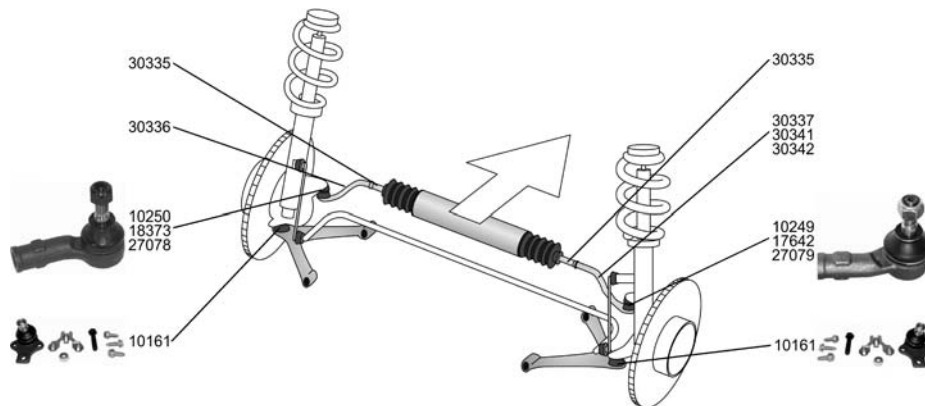

OE

SEAT

CORDOBA Vario/Estate/Break (6K5) 08.96 - 06.99

	Stabilisatorlager / Mounting, Stabilizer		117	14341	191 411 314
	1.4 i 09.96 - 06.99 1.6 i, 55 kW 09.96 - 06.99 1.6 i, 55 kW 05.97 - 06.99 1.6 i, 74 kW 09.96 - 06.99 1.7 SDI 07.97 - 06.99 1.9 SDI 09.96 - 06.99 1.9 TDI, 66 kW 08.96 - 06.99	->Chass. 6K-V-143 400			
	Lagerung, Stabilisatorkoppelstange Mounting, stabilizer coupling rod Pendelstange / Suspension Rod			17400	191 411 327
	ALL TYPES ausser/except for : 1.6 i, 55 kW 05.97 - 06.99 1.8, 66 kW 07.96 - 04.99				
	Achskörperlager / Mounting, axle body			21549	6N0 501 541 D
	ALL TYPES ausser/except for : 1.6 i, 55 kW 05.97 - 06.99 1.8, 66 kW 07.96 - 04.99	Chass. 6K-ZR549 077 - Chass. 6K-X-290-000			

CORDOBA (6K2) 06.99 - 10.02

Spurstange / Tie Rod, steering		30336	
ALL TYPES ausser/except for : 1.4 16V, 55 kW 05.00 -	für Fahrzeuge ohne Sportfahrwerk / For vehicles without sports suspension		
Spurstange / Tie Rod, steering		30337	6K0 422 804 E
ALL TYPES ausser/except for : 1.4 16V, 55 kW 05.00 -	für Fahrzeuge ohne Sportfahrwerk / For vehicles without sports suspension		
Spurstange / Tie Rod, steering		30341	6K0 422 803 F
ALL TYPES	für Fahrzeuge mit Sportfahrwerk / for vehicles with sports suspension		
Spurstange / Tie Rod, steering		30342	6K0 422 804 F
ALL TYPES	für Fahrzeuge mit Sportfahrwerk / for vehicles with sports suspension