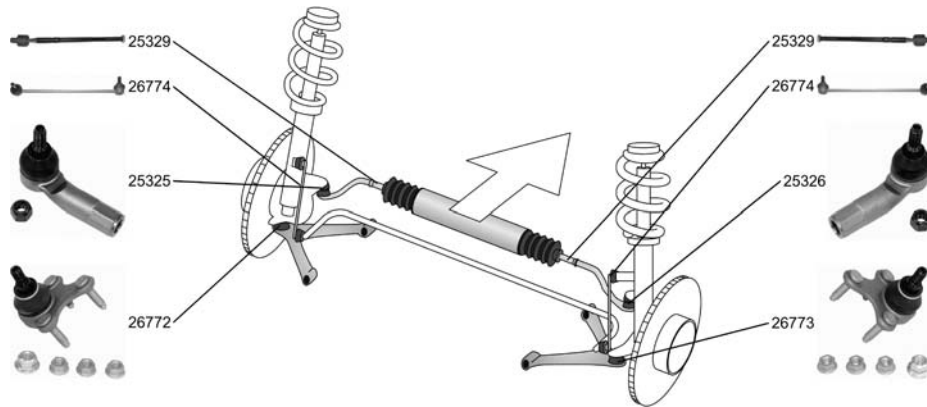

SEAT

ALHAMBRA (7V8, 7V9)

04.96 -

	Lagerung, Lenker / Mounting, wishbone	 	118/A60	17683	7M0 407 181 A
	ALL TYPES ausser/except for : 1.9 TDI 4motion, 96 kW 06.05 -				
	Lagerung, Lenker / Mounting, wishbone	   		25291	7M0 501 541
	ALL TYPES ausser/except for : 1.9 TDI 4motion, 96 kW 06.05 -				
	Stange/Strebe, Stabilisator / Rod/Strut, stabiliser Pendelstange / Suspension Rod mit Zubehör / With accessories			18047	7M3 411 317 C
	ALL TYPES ausser/except for : 1.9 TDI 4motion, 96 kW 06.05 -				
	Faltenbalgsatz, Lenkung / Bellow Kit, steering system Innendurchmesser 1 [mm] / Inner Diameter 1 [mm]:10 Innendurchmesser 2 [mm] / Inner Diameter 2 [mm]:49	 		30192	7M0 422 831 B
	ALL TYPES				
	Achskörperlager / Mounting, axle body			26091	7M0 505 221 C
	ALL TYPES ausser/except for : 2.8 V6 4motion 02.01 - 1.9 TDI 4motion 02.01 -				

ALTEA (5P1)

03.04 -

Spurstangenkopf / Tie-rod End mit Zubehör / With accessories		25325	1K0 423 811 E
1.6 03.04 - 2.0 FSI 05.04 - 1.9 TDI 04.04 - 2.0 TDI, 103 kW 03.04 -			
Spurstangenkopf / Tie-rod End mit Zubehör / With accessories		25326	1K0 423 812 E
1.6 03.04 - 2.0 FSI 05.04 - 1.9 TDI 04.04 - 2.0 TDI, 103 kW 03.04 -			
Axialgelenk, Spurstange / Axial Rod, tie rod Betriebsart: elektrisch / Operating Mode: Electric	 	25329	1K0 423 810 A
1.6 03.04 - 2.0 FSI 05.04 - 1.9 TDI 04.04 - 2.0 TDI, 103 kW 03.04 -			