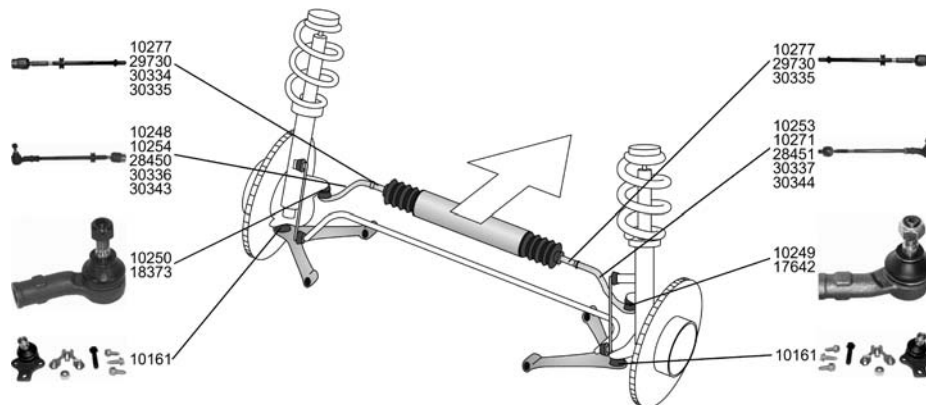

OE

SEAT

AROSA (6H)

05.97 -

	Faltenbalgsatz, Lenkung / Bellow Kit, steering system ALL TYPES		30175	6N0 422 831	
	Faltenbalgsatz, Lenkung / Bellow Kit, steering system ALL TYPES		30176	6N0 419 831	
	Achskörperlager / Mounting, axle body ALL TYPES		21549	6N0 501 541 D	

CORDOBA (6K2/C2)

02.93 - 06.99

Spurstange / Tie Rod, steering mit Zubehör / With accessories		10248 10250	191 419 803	
1.0 i 09.96 - 06.99 1.4 i 06.94 - 06.99 1.4 i 16V 09.96 - 06.99 1.6 i 02.93 - 06.99 1.8 i 02.93 - 06.99 1.8 i 16V 10.93 - 08.96 2.0 i 02.93 - 06.99 2.0 i 16V 08.96 - 06.99 1.7 SDI 07.97 - 06.99 1.9 SDI 08.96 - 06.99 1.9 D 02.93 - 08.96 1.9 TD 02.93 - 08.96 1.9 TDI 08.96 - 06.99				
Spurstange / Tie Rod, steering Befestigungsart: hängend / Fastening Type: Suspended für / for: TRW Rohrdurchmesser am Sitz für Faltenbalg 12,7 mm (TRW-Lenkung) / Tube diameter at bellows seating 12,7 mm (TRW-steering)		10253 29730 10249	191 422 804 A	
1.4 i 06.94 - 06.99 1.6 i, 55 kW 02.93 - 06.99 1.8 i 02.93 - 06.99 1.8 i 16V 10.93 - 08.96 2.0 i 02.93 - 06.99 1.9 D, 50 kW 02.93 - 08.96 1.9 TD 02.93 - 08.96	->Chass. 6K-ZR036 750			