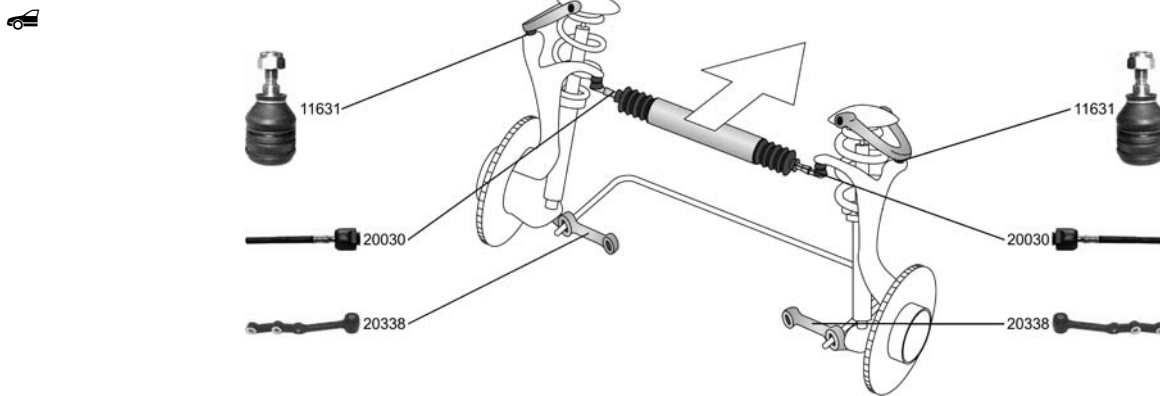

OE

SEAT

MARBELLA Kasten/Box/Furgón/Van (028A) 11.86 - 12.93

Faltenbalgsatz, Lenkung / Bellow Kit, steering system Innendurchmesser 1 [mm] / Inner Diameter 1 [mm]:10 Innendurchmesser 2 [mm] / Inner Diameter 2 [mm]:26		30134 SE 138 162 132 A
ALL TYPES		

TERRA (24) 01.87 - 12.96

Axialgelenk, Spurstange / Axial Rod, tie rod Gewindeart: mit Rechtsgewinde / Thread Type: with right-hand thread Gewindemaß / Thread Size:M12x1,5 ALL TYPES		20030 5 960 321
Lenker, Radaufhängung / Track Control Arm ALL TYPES		20338 7 601 261
Trag-/Führungsgelenk / Support-/ Steering Link ALL TYPES		11631 4 402 649