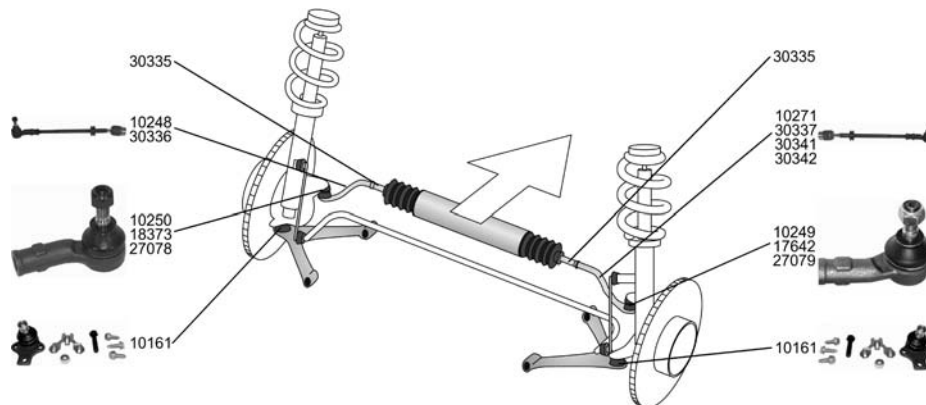

SEAT

CORDOBA (6K2)

06.99 - 10.02

 Faltenbalgsatz, Lenkung / Bellow Kit, steering system ALL TYPES ausser/except for : 1.4 16V, 55 kW 05.00 -		30111 
 Achskörperlager / Mounting, axle body ALL TYPES ausser/except for : 1.4 16V, 55 kW 05.00 -	 Chass. 6K-ZR549 077 - Chass. 6K-X-290-000	21549 6N0 501 541 D 
Achskörperlager / Mounting, axle body ALL TYPES ausser/except for : 1.4 16V, 55 kW 05.00 -		26820 6K0 501 541 A 

CORDOBA Vario/Estate/Break (6K5)

06.99 -

Spurstange / Tie Rod, steering mit Zubehör / With accessories ALL TYPES ausser/except for : 1.4 16V 06.99 -		10248 191 419 803 10250 
Spurstange / Tie Rod, steering mit Zubehör / With accessories ALL TYPES ausser/except for : 1.4 16V 06.99 -		10271 191 419 804 10249 
Spurstange / Tie Rod, steering ALL TYPES ausser/except for : 1.4 16V 06.99 -	 für Fahrzeuge ohne Sportfahrwerk / For vehicles without sports suspension	30336
Spurstange / Tie Rod, steering ALL TYPES ausser/except for : 1.4 16V 06.99 -	 für Fahrzeuge ohne Sportfahrwerk / For vehicles without sports suspension	30337 6K0 422 804 E
Spurstange / Tie Rod, steering ALL TYPES	 für Fahrzeuge mit Sportfahrwerk / for vehicles with sports suspension	30341 6K0 422 803 F
Spurstange / Tie Rod, steering ALL TYPES	 für Fahrzeuge mit Sportfahrwerk / for vehicles with sports suspension	30342 6K0 422 804 F