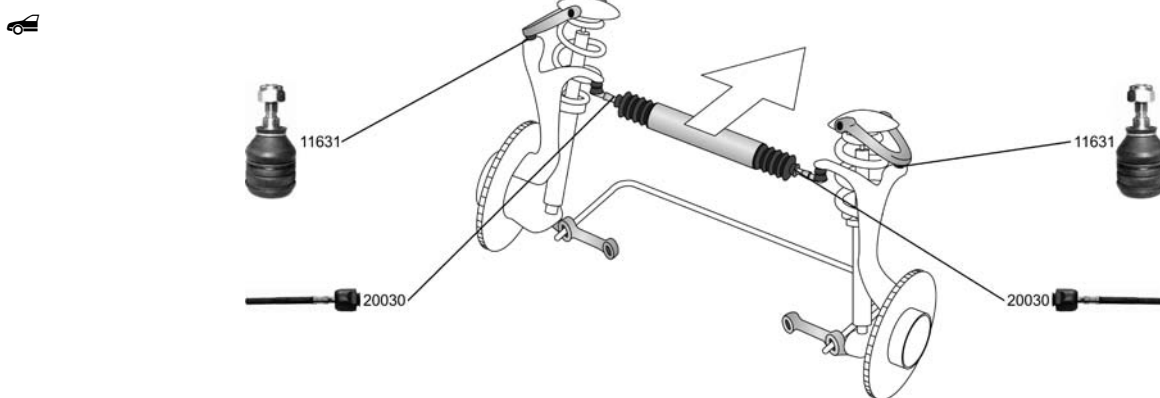

TERRA Kasten/Box/Furgón/Van (024A) 01.87 - 02.96

Axialgelenk, Spurstange / Axial Rod, tie rod Gewindeart: mit Rechtsgewinde / Thread Type: with right-hand thread Gewindemaß / Thread Size:M12x1,5 ALL TYPES		20030 5 960 321