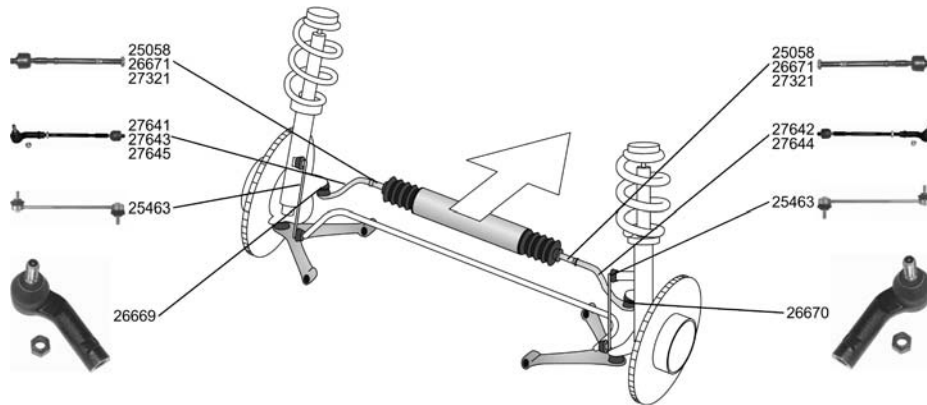

SEAT

IBIZA III (6K1)

08.99 - 02.02

	Faltenbalgsatz, Lenkung / Bellow Kit, steering system ALL TYPES		30111	
	Achskörperlager / Mounting, axle body ALL TYPES		26820	6K0 501 541 A
				

IBIZA IV (6L1)

02.02 -

Spurstange / Tie Rod, steering für Lenkgetriebe-ID / For steering rack ID:TRW elec./hydr. mit Zubehör / With accessories	1.2 1.4 16V 1.6 1.4 TDI, 55 kW 1.9 SDI 1.9 TDI	02.02 - 02.02 - 02.03 - 05.02 - 02.02 - 02.02 -		27641 6Q0 423 803 B 26669 25058	
Spurstange / Tie Rod, steering für Lenkgetriebe-ID / For steering rack ID:TRW elec./hydr. mit Zubehör / With accessories	1.2 1.4 16V 1.6 1.4 TDI, 55 kW 1.9 SDI 1.9 TDI	02.02 - 02.02 - 02.03 - 05.02 - 02.02 - 02.02 -		27642 6Q0 423 804 B 26670 25058	
Spurstange / Tie Rod, steering für Lenkgetriebe-ID / For steering rack ID:TRW elec./hydr. mit Zubehör / With accessories	1.2 1.4 16V 1.6 1.4 TDI, 55 kW 1.9 SDI 1.9 TDI 1.9 TDI Cupra R, 118 kW 1.8 T FR 1.8 T Cupra R 1.9 TDI Cupra R, 110 kW	02.02 - 02.02 - 02.03 - 05.02 - 02.02 - 02.02 - 03.04 - 12.03 - 01.04 - 01.04 -		27643 6Q0 423 803 E 26669 27321	