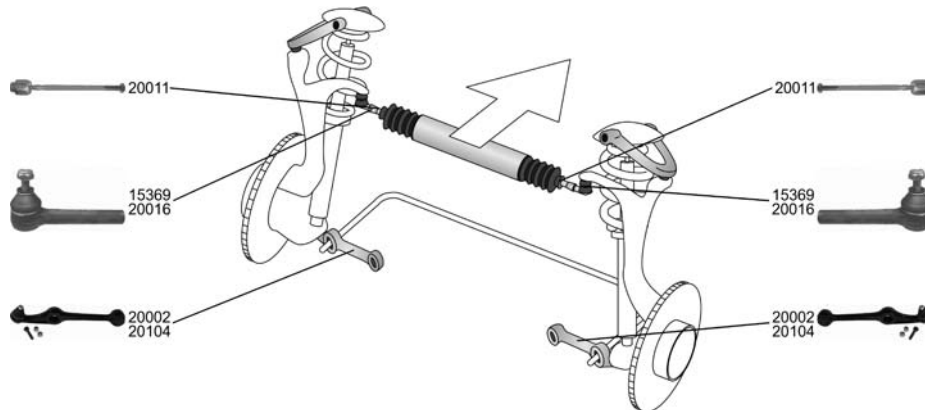

OE

SEAT

CORDOBA (6L2)

09.02 -

Achskörperlager / Mounting, axle body Hydrolager paarweise durch konventionelles Lager ersetzen. / change hydro bearing in pairs by conventional bearing	⚙️	A71,40	21236	1J0 501 541 C	
	1.2 1.4 16V 1.6 1.4 TDI, 55 kW 1.9 SDI 1.9 TDI	10.02 - 09.02 - 04.03 - 10.02 - 09.02 - 09.02 -			
Achskörperlager / Mounting, axle body	⚙️		26814	6Q0 501 541 E	
	1.2 1.4 16V 1.6 1.4 TDI, 55 kW 1.9 SDI 1.9 TDI	10.02 - 09.02 - 04.03 - 10.02 - 09.02 - 09.02 -	für Fahrzeuge mit verstärktem Fahrwerk / for vehicles with trussed chassis		
Achskörperlager / Mounting, axle body mit Zubehör / With accessories	⚙️		27627	1J0 501 541 C	
	1.2 1.4 16V 1.6 1.4 TDI, 55 kW 1.9 SDI 1.9 TDI	10.02 - 09.02 - 04.03 - 10.02 - 09.02 - 09.02 -			

IBIZA I (021A)

06.84 - 12.93

Spurstangenkopf / Tie-rod End Gewindemaß / Thread Size: M12x1,5 Gewindeart: mit Rechtsgewinde / Thread Type: with right-hand thread Konusmaß [mm] / Cone Size [mm]: 13	⚙️		15369	7 669 756	
	0.9, 29 kW 0.9, 32 kW 1.2 i 1.5 i KAT 1.5 i 1.7 1.7 D	08.90 - 05.93 08.86 - 05.93 01.89 - 05.93 10.86 - 05.93 10.86 - 05.93 01.91 - 05.93 06.84 - 05.93			
Spurstangenkopf / Tie-rod End Gewindeart: mit Rechtsgewinde / Thread Type: with right-hand thread	⚙️		20016	4 410 415	
	1.2 1.5	11.84 - 12.93 11.84 - 05.93	->06.1986		
Axialgelenk, Spurstange / Axial Rod, tie rod Gewindeart: mit Rechtsgewinde / Thread Type: with right-hand thread Gewindemaß / Thread Size: M14x1,5	⚙️		20011	4 322 913	
	1.2 1.5	11.84 - 12.93 11.84 - 05.93	->06.1986