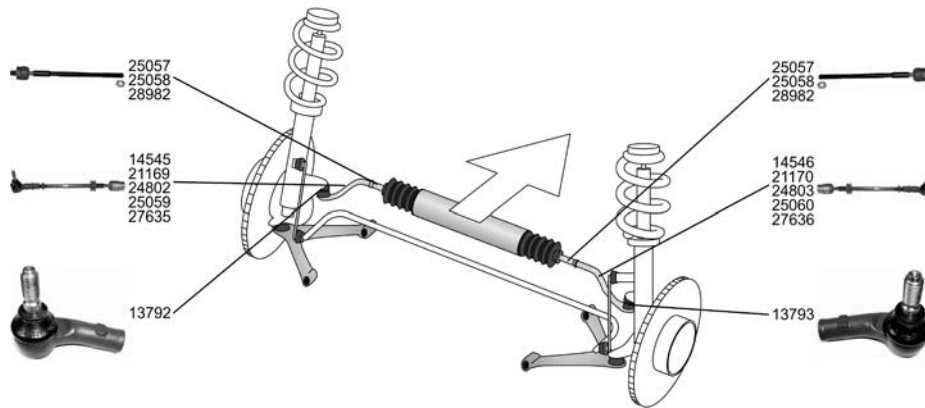

SEAT

ALTEA (5P1)

03.04 -

Lagerung, Lenker / Mounting, wishbone ALL TYPES ausser/except for : 2.0 TFSI 04.06 - 2.0 TDI, 125 kW 03.06 -		29920 1K0 505 541 C
		26775 1K0 505 465 K
Stange/Strebe, Stabilisator / Rod/Strut, stabiliser Pendelstange / Suspension Rod mit Zubehör / With accessories 1.6 03.04 - 2.0 FSI 05.04 - 1.9 TDI 04.04 - 2.0 TDI, 103 kW 03.04 -		29920 1K0 505 541 C
		26775 1K0 505 465 K

AROSA (6H)

05.97 -

Spurstange / Tie Rod, steering mit Zubehör / With accessories ALL TYPES		14545 6N0 419 803
		->Chass. 6H-W-055-365
Spurstange / Tie Rod, steering mit Zubehör / With accessories ALL TYPES		14546 6N0 419 804
		->Chass. 6H-W-055-365
Spurstange / Tie Rod, steering mit Zubehör / With accessories ALL TYPES		21169
		Chass. 6H-W-055-366 - Chass. 6H-2-018-200
Spurstange / Tie Rod, steering mit Zubehör / With accessories ALL TYPES		21170 6X0 419 804 A
		Chass. 6H-W-055-366 - Chass. 6H-2-018-200
Spurstange / Tie Rod, steering 1.0 05.97 - 1.4 05.97 - 1.7 SDI 08.97 -		24802 6N0 422 803 A 28982 13792
		->Chass. 6H-W-027 753
Spurstange / Tie Rod, steering 1.0 05.97 - 1.4 05.97 - 1.4 16V 01.00 - 1.7 SDI 08.97 - 1.4 TDI 01.00 -		24803 6N0 422 804 A 28982 13793
		->Chass. 6H-W-027 753 ->Chass. 6N-WY156 681 ->Chass. 6H-W-027 753 ->Chass. 6N-WX078 256