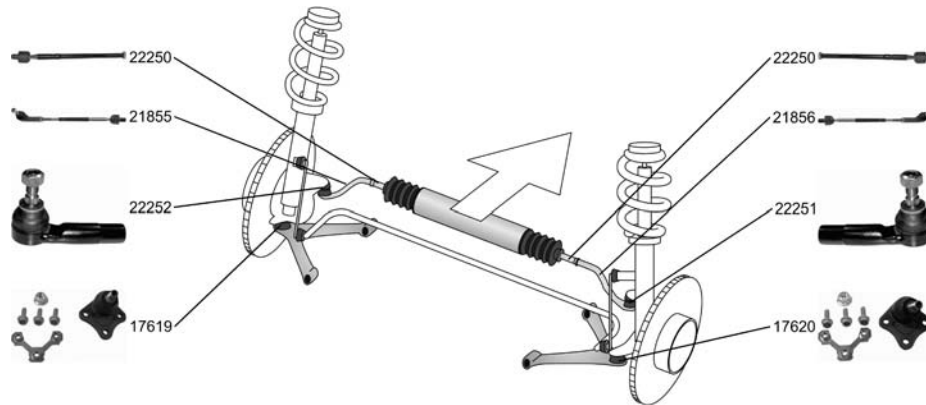

SEAT

TOLEDO I (1L)

01.91 - 03.99

Achskörperlager / Mounting, axle body mit Zubehör / With accessories ALL TYPES ausser/except for : 2.0 i GT	05.91 - 12.96	↻	27680 191 501 541
Achskörperlager / Mounting, axle body mit Zubehör / With accessories 2.0 i 16V	11.93 - 03.99	↻	27681 1H0 501 541 A

TOLEDO II (1M2)

04.99 -

Spurstange / Tie Rod, steering ALL TYPES ausser/except for : 1.9 D 1.9 SDI	11.99 - 11.99 - 06.04	↻	21855 1J0 422 803 B 22250 22252
Spurstange / Tie Rod, steering ALL TYPES ausser/except for : 1.9 D 1.9 SDI	11.99 - 11.99 - 06.04	↻	21856 1J0 422 804 B 22250 22251
Spurstangenkopf / Tie-rod End Befestigungsart: hängend / Fastening Type: Suspended Innengewinde [mm] / Inner Thread [mm]:M14x1,5 Gewindeart: mit Rechtsgewinde / Thread Type: with right-hand thread ALL TYPES ausser/except for : 1.9 D 1.9 SDI	11.99 - 11.99 - 06.04	↻	22251 1J0 422 812 B
Spurstangenkopf / Tie-rod End Befestigungsart: hängend / Fastening Type: Suspended Innengewinde [mm] / Inner Thread [mm]:M14x1,5 Gewindeart: mit Rechtsgewinde / Thread Type: with right-hand thread ALL TYPES ausser/except for : 1.9 D 1.9 SDI	11.99 - 11.99 - 06.04	↻	22252 1J0 422 811 B
Axialgelenk, Spurstange / Axial Rod, tie rod ohne Zubehör / without accessories ALL TYPES ausser/except for : 1.9 D 1.9 SDI	11.99 - 11.99 - 06.04	↻ ↺	22250 1J0 422 807 B