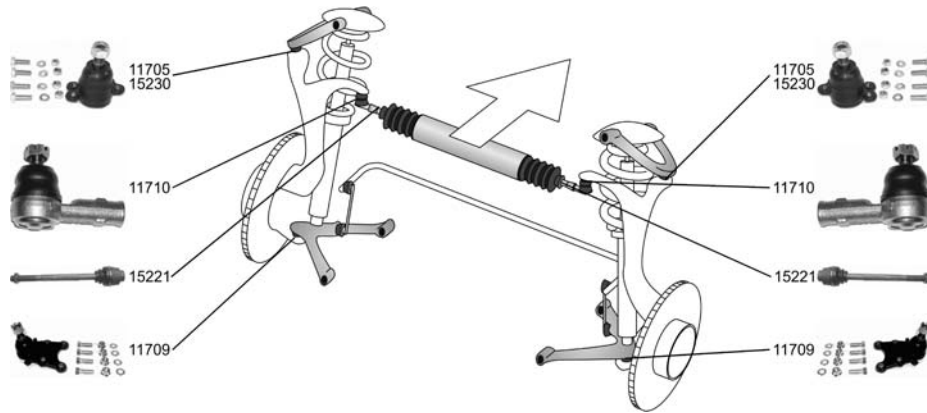

GEMINI (JT)

02.88 - 12.90

Spurstangenkopf / Tie-rod End Innengewinde [mm] / Inner Thread [mm]:M12x1,25 Gewindeart: mit Rechtsgewinde / Thread Type: with right-hand thread ALL TYPES		11700 
Spurstangenkopf / Tie-rod End Gewindeart: mit Rechtsgewinde / Thread Type: with right-hand thread Gewindemaß / Thread Size:M12x1,25 1.6 GTI 16V 08.88 - 12.90 1.5 D 02.88 - 12.90 1.5 TD 02.88 - 12.90		15454 8-94109-041-3 
Axialgelenk, Spurstange / Axial Rod, tie rod Gewindeart: mit Rechtsgewinde / Thread Type: with right-hand thread Gewindemaß / Thread Size:M12x1,25 ALL TYPES		14935 
Lenker, Radaufhängung / Track Control Arm ALL TYPES		11693 
Trag-/Führungsgelenk / Support-/ Steering Link 1.6 GTI 16V 08.88 - 12.90 1.5 D 02.88 - 12.90 1.5 TD 02.88 - 12.90		15455 8-94133-798-1 

ISUZU

TROOPER (UBS)

01.83 - 12.91

<p>Spurstangenkopf / Tie-rod End Gewindeart: mit Rechtsgewinde / Thread Type: with right-hand thread Gewindemaß / Thread Size:M14x1,5 2.8 TD (UBS55) 10.87 - 12.91</p>		<p>11710 8-94237-351-1</p> 
<p>Axialgelenk, Spurstange / Axial Rod, tie rod Gewindeart: mit Rechtsgewinde / Thread Type: with right-hand thread Gewindemaß / Thread Size:M14x1,5 2.8 TD (UBS55) 10.87 - 12.91</p>		<p>15221 5-44350-095-3</p> 
<p>Trag-/Führungsgelenk / Support-/ Steering Link 2.8 TD (UBS55) 10.87 - 12.91</p>		<p>11705 8-94472-255-2</p> 
<p>Trag-/Führungsgelenk / Support-/ Steering Link 2.8 TD (UBS55) 10.87 - 12.91</p>		<p>11709 8-94459-465-2</p> 
<p>Trag-/Führungsgelenk / Support-/ Steering Link 2.8 TD (UBS55) 10.87 - 12.91</p>		<p>15230 8-94459-453-3</p> 