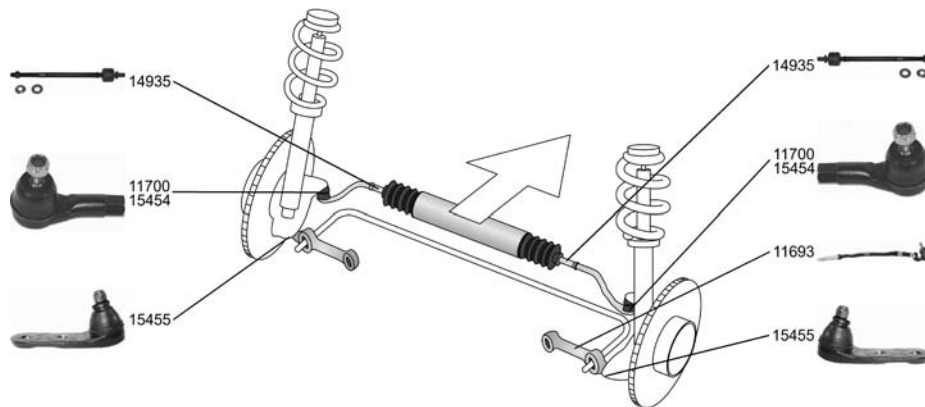

ISUZU

CAMPO (KB)

04.77 - 12.91

 Trag-/Führungsgelenk / Support-/ Steering Link 2.0 (KB28) 06.85 - 12.88 2.0 4WD (KB48) 06.85 - 12.88 2.2 (TFS) 01.89 - 12.90 2.2 D (KBD27), 39 kW 04.86 - 12.90 2.2 D 4WD (KBD42, KBD47) 01.83 - 12.90 2.5 D (KBD27) 01.83 - 12.90 2.5 D 4WD (KBD47) 01.83 - 12.90		15230 8-94459-453-3 
		Faltenbalgsatz, Lenkung / Bellow Kit, steering system 2.0 (KB28) 06.85 - 12.88 2.0 4WD (KB48) 06.85 - 12.88 2.2 D (KBD27), 39 kW 04.86 - 12.90 2.2 D 4WD (KBD42, KBD47) 01.83 - 12.90 2.5 D (KBD27) 01.83 - 12.90 2.5 D 4WD (KBD47) 01.83 - 12.90

GEMINI (JT)

02.88 - 12.90

Spurstangenkopf / Tie-rod End Innengewinde [mm] / Inner Thread [mm]:M12x1,25 Gewindeart: mit Rechtsgewinde / Thread Type: with right-hand thread ALL TYPES		11700 
Spurstangenkopf / Tie-rod End Gewindeart: mit Rechtsgewinde / Thread Type: with right-hand thread Gewindemaß / Thread Size:M12x1,25 1.6 GTI 16V 08.88 - 12.90 1.5 D 02.88 - 12.90 1.5 TD 02.88 - 12.90		15454 8-94109-041-3 
Axialgelenk, Spurstange / Axial Rod, tie rod Gewindeart: mit Rechtsgewinde / Thread Type: with right-hand thread Gewindemaß / Thread Size:M12x1,25 ALL TYPES		14935 
Lenker, Radaufhängung / Track Control Arm ALL TYPES		11693 
Trag-/Führungsgelenk / Support-/ Steering Link 1.6 GTI 16V 08.88 - 12.90 1.5 D 02.88 - 12.90 1.5 TD 02.88 - 12.90		15455 8-94133-798-1 