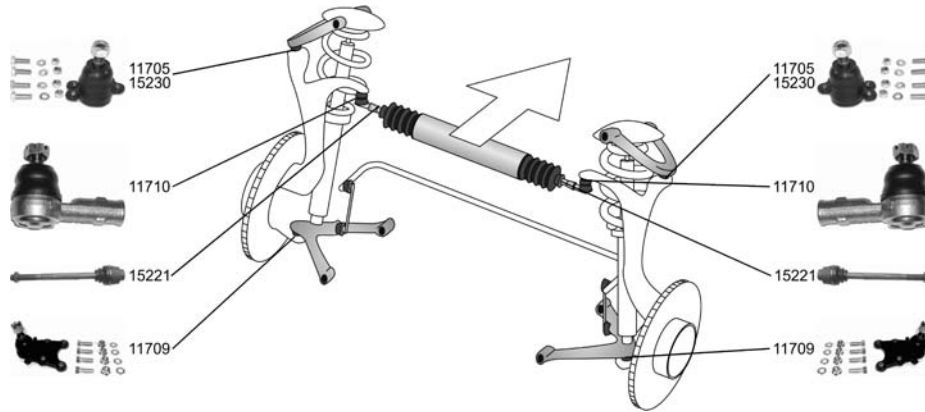

ISUZU

TROOPER (UBS)

01.83 - 12.91

<p>Spurstangenkopf / Tie-rod End Gewindeart: mit Rechtsgewinde / Thread Type: with right-hand thread Gewindemaß / Thread Size:M14x1,5 2.8 TD (UBS55) 10.87 - 12.91</p>		<p>11710 8-94237-351-1</p> 
<p>Axialgelenk, Spurstange / Axial Rod, tie rod Gewindeart: mit Rechtsgewinde / Thread Type: with right-hand thread Gewindemaß / Thread Size:M14x1,5 2.8 TD (UBS55) 10.87 - 12.91</p>		<p>15221 5-44350-095-3</p> 
<p>Trag-/Führungsgelenk / Support-/ Steering Link 2.8 TD (UBS55) 10.87 - 12.91</p>		<p>11705 8-94472-255-2</p> 
<p>Trag-/Führungsgelenk / Support-/ Steering Link 2.8 TD (UBS55) 10.87 - 12.91</p>		<p>11709 8-94459-465-2</p> 
<p>Trag-/Führungsgelenk / Support-/ Steering Link 2.8 TD (UBS55) 10.87 - 12.91</p>		<p>15230 8-94459-453-3</p> 

OE

ISUZU

TROOPER Soft Top/open off-road vehicle/carrosserie ouverte (UBS)

01.83 - 12.91

<p>Spurstangenkopf / Tie-rod End Gewindeart: mit Rechtsgewinde / Thread Type: with right-hand thread Gewindemaß / Thread Size:M14x1,5</p>		<p>11710 8-94237-351-1</p> 
<p>2.3 (UBS16) 11.85 - 12.91 2.6 i (UBS17) 10.87 - 12.91 2.2 TD (UBS52) 03.84 - 12.91</p>	<p>->11.1986</p>	
<p>Axialgelenk, Spurstange / Axial Rod, tie rod Gewindeart: mit Rechtsgewinde / Thread Type: with right-hand thread Gewindemaß / Thread Size:M14x1,5</p>		<p>15221 5-44350-095-3</p> 
<p>2.3 (UBS16) 11.85 - 12.91 2.6 i (UBS17) 10.87 - 12.91 2.2 TD (UBS52) 03.84 - 12.91</p>		
<p>Trag-/Führungsgelenk / Support-/ Steering Link</p>		<p>11705 8-94472-255-2</p> 
<p>2.3 (UBS16) 11.85 - 12.91 2.6 i (UBS17) 10.87 - 12.91 2.2 TD (UBS52) 03.84 - 12.91</p>	<p>->10.1986</p>	
<p>Trag-/Führungsgelenk / Support-/ Steering Link</p>		<p>11709 8-94459-465-2</p> 
<p>2.3 (UBS16) 11.85 - 12.91 2.6 i (UBS17) 10.87 - 12.91 2.2 TD (UBS52) 03.84 - 12.91</p>		
<p>Trag-/Führungsgelenk / Support-/ Steering Link</p>		<p>15230 8-94459-453-3</p> 
<p>2.3 (UBS16) 11.85 - 12.91 2.6 i (UBS17) 10.87 - 12.91 2.2 TD (UBS52) 03.84 - 12.91</p>		